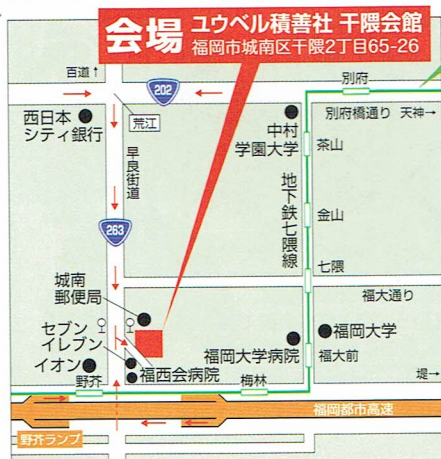

月 木 金 土 日 は
ランチを営業中

4種のコースメニューをご用意

料金 1,600円・2,000円・2,500円・3,000円

*金額は税込 *3,000円コースは要予約

*婚礼や貸切の場合もございませのでお問い合わせください。

Lulu Nice jyosui

レストランウエディング
ルルニス 浄水
福岡市中央区浄水通2-21 ☎(092)521-1150 ●水曜日定休

ご来場の際は、地下鉄のご利用が便利です。 | 公共交通機関のご案内 | 地下鉄/「野芥駅」2番出口より徒歩約2分
ご案内 | 西鉄バス/「城南郵便局前」下車すぐ

無料マイクロバス運行のご案内

見学会開催日は、東入部・内野方面より
無料マイクロバスを運行いたします。

| | | | | | | |
|----|----------------------------|----------------------------|----------------------------|----------------------------|----------------------------|----------------------------|
| | 陽光台バス停 | 富士ヶ丘バス停 | 東入部バス停 | 四箇田団地 (リサイクルボックス前) | 干隈会館 | 干隈会館[帰り] |
| 行き | ①10:00 ②12:00 ③14:00 | ①10:02 ②12:02 ③14:02 | ①10:05 ②12:05 ③14:05 | ①10:10 ②12:10 ③14:10 | ①10:20 ②12:20 ③14:20 | ①11:00 ②13:00 ③15:30 |
| 帰り | 陽光台バス停 | 富士ヶ丘バス停 | 東入部バス停 | 四箇田団地 | 陽光台バス停 | |